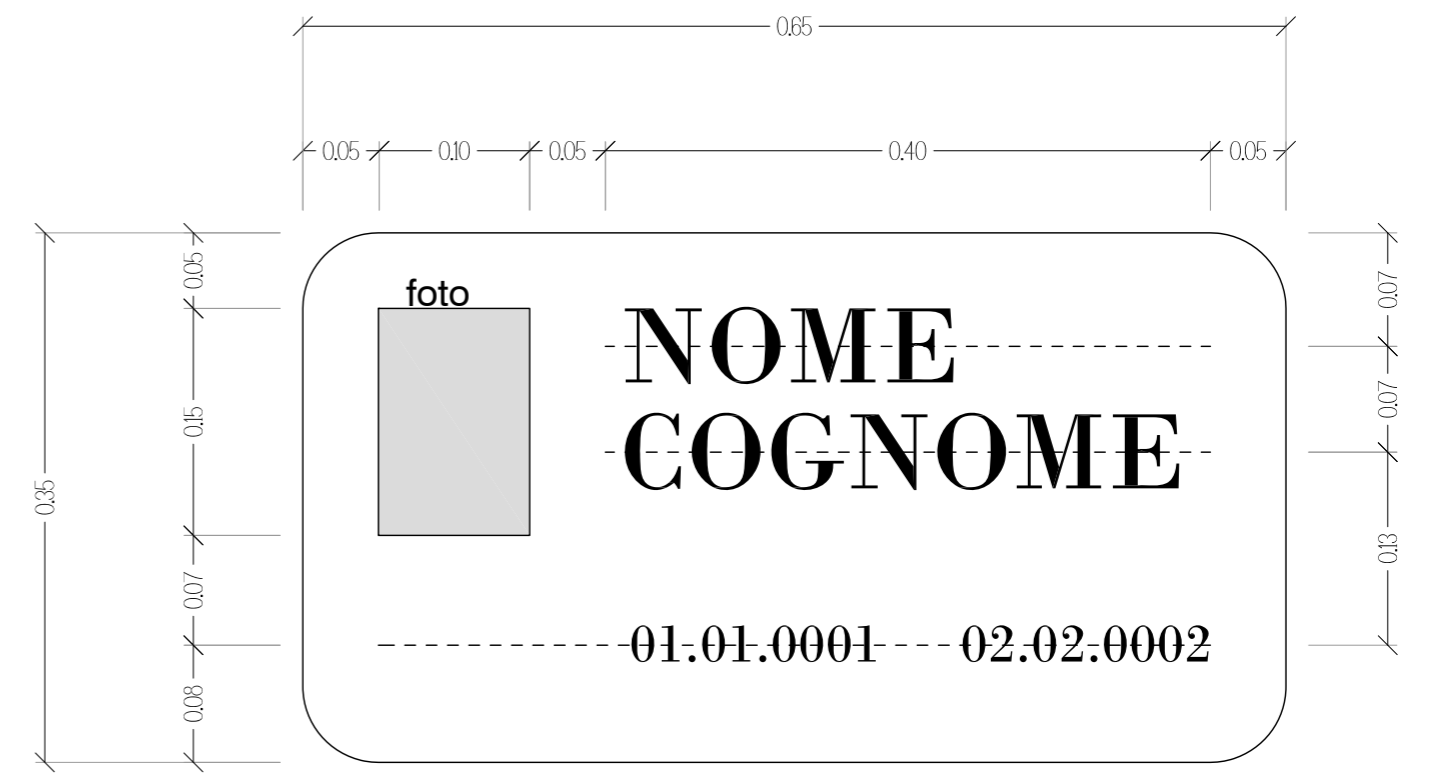

DIMENSIONI MASSIME
PARAMENTO TIPO 'D'
SCALA 1:25

DA FILO ESTERNO SPORGENZA
MASSIMA
SCALA 1:25

EPIGRAFE SINGOLA 35x65 CM
NOMI: BODONI (ALTO) LEGGERO (LIGHT) 50 MM
NUMERI: BODONI LEGGERO (LIGHT) 25 MM
SCALA 1:5